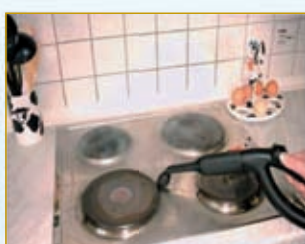

Kezelés és tisztítás a konyhában

Fürdőszobák – vécék tisztítása

Hézagok – redőnyök – gépkocsik

AS Evolution BASIC

- 1 Négyzetes kefe
- 2 Háromszögletes kefe
- 3 25 cm hosszú tisztító spatula ablakokra
- 4 Fekete kaparó
- 5 Tölcsér
- 6 30 mm átmérőjű kis fekete kefe műanyag sörtékkal
- 7 38 mm átmérőjű közepes fekete kefe műanyag sörtékkal